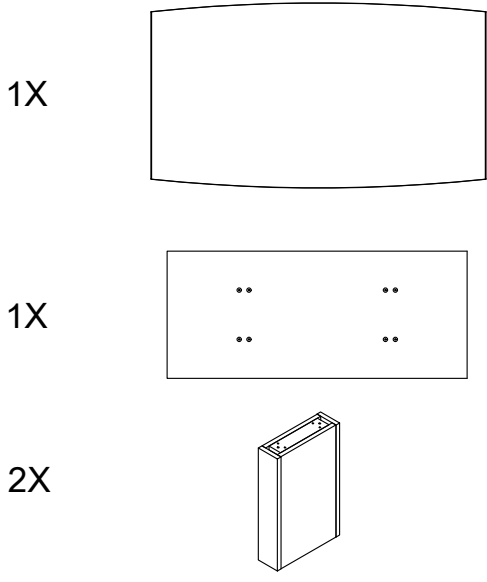

ROMI TABLE ASSEMBLY /  
ASSEMBLAGE D'UNE TABLE ROMI

Leveler 1"	JCBB screw 40mm	Allen key	JCBB screw 30mm
			
4	8	1	4
Niveleur 1"	Vis JCBB 40mm	Clé Allen	Vis JCBB 30mm

1

2

3

4