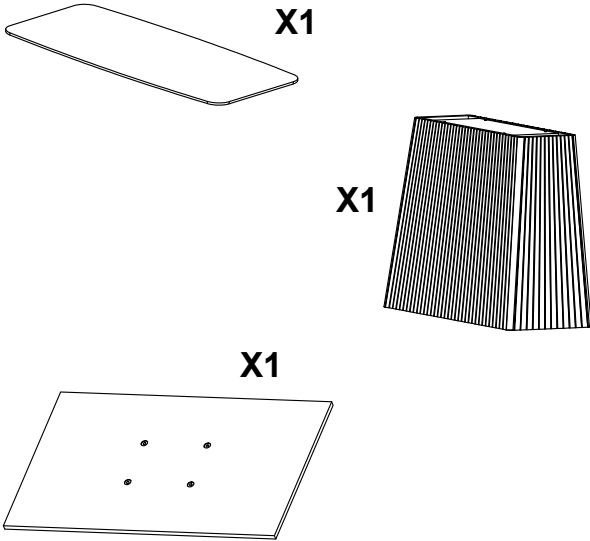

Allen key	50mm screw	Leveler	T-nut	Bumber
				
1	4	4	8	8
Clé hex	Vis 50mm	Niveleur	Écrous à visser	Espaceur caoutchouc

FIX THE LEVELERS UNDER THE TABLE BASE.
 ADJUST THE HEIGHT OF THE LEVELERS.

FIXER LES NIVELEURS SOUS LA BASE DE LA
 TABLE. AJUSTER LA HAUTEUR DES NIVELEURS.

1

2

FIX THE SCREWS TOP TO THE BASE.
 APPLY THE BUMPERS ON THE TOP SURFACE.

FIXER LES VIS DU TOP À LA BASE.
 APPOSER LES ESPACEURS DE CAOUTCHOUC
 SUR LA SURFACE DU TOP SUPÉRIEURE.

INSTALL THE PORCELAIN TOP ON THE WOOD
 TOP.

INSTALLER LE TOP EN PORCELAIN
 AU-DESSUS DU TOP EN BOIS.

3

4