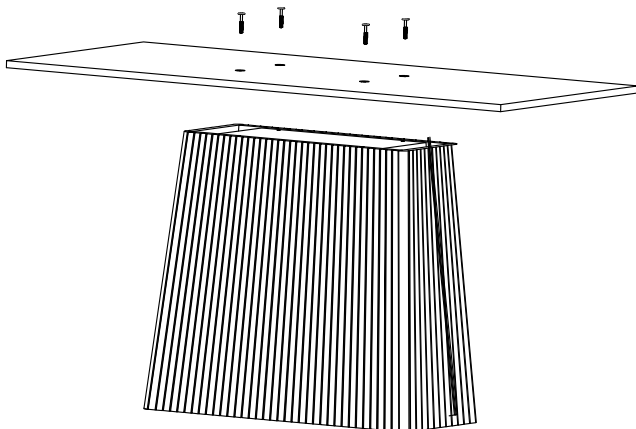

Allen key	50mm screw	Leveler	T-nut	Bumber
				
1	4	4	8	8
Clé hex	Vis 50mm	Niveleur	Écrous à visser	Espaceur caoutchouc

FIX THE LEVELERS UNDER THE TABLE BASE.
 ADJUST THE HEIGHT OF THE LEVELERS.

FIXER LES NIVELEURS SOUS LA BASE DE LA
 TABLE. AJUSTER LA HAUTEUR DES NIVELEURS.

1

2

FIX THE SCREWS TOP TO THE BASE.
 APPLY THE BUMPERS ON THE TOP SURFACE.

FIXER LES VIS DU TOP À LA BASE.
 APPOSER LES ESPACEURS DE CAOUTCHOUC
 SUR LA SURFACE DU TOP SUPÉRIEURE.

INSTALL THE PORCELAIN TOP ON THE WOOD
 TOP.

INSTALLER LE TOP EN PORCELAIN
 AU-DESSUS DU TOP EN BOIS.

3

4