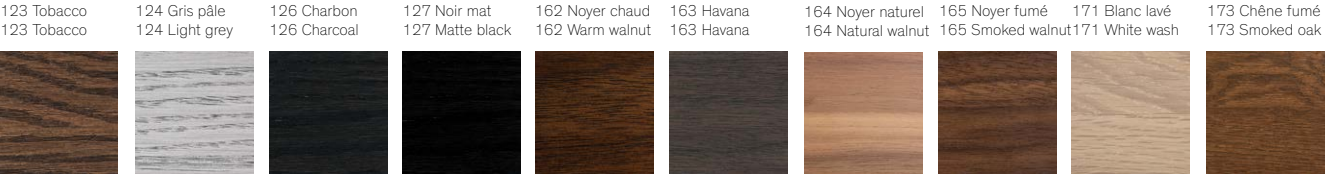

3SOP72G
 Buffet – 4 portes, dessus en verre satiné tempéré
 Buffet – 4 doors, satin edged tempered glass top
 73.25" x 20.5" x 35"

Dessus / Tops

Finis / Finishes

SOPHIE

3SOP72G

Buffet – 4 portes, dessus en verre satiné trempé
Buffet – 4 doors, satin edged tempered glass top
73.25" x 20.5" x 35"

3SOP72P

Buffet – 4 portes, dessus en porcelaine
Buffet – 4 doors, porcelain top
73.25" x 20.5" x 35"

Présenté en Blanc lavé sur chêne (#171) / Verre Nuage (#V05).
Shown in White washed on oak (#171) / Cloud glass (#V05).