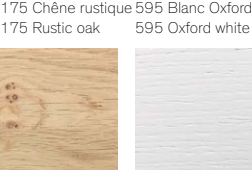

3SOP72G
 Buffet – 4 portes, dessus en verre satiné tempéré
 Buffet – 4 doors, satin edged tempered glass top
 73.25" x 20.5" x 35"

Dessus / Tops

Finis / Finishes

SOPHIE

3SOP72G

Buffet – 4 portes, dessus en verre satiné trempé
Buffet – 4 doors, satin edged tempered glass top
73.25" x 20.5" x 35"

3SOP72P

Buffet – 4 portes, dessus en porcelaine
Buffet – 4 doors, porcelain top
73.25" x 20.5" x 35"

Présenté en Blanc lavé sur chêne (#171) / Verre Nuage (#V05).
Shown in White washed on oak (#171) / Cloud glass (#V05).