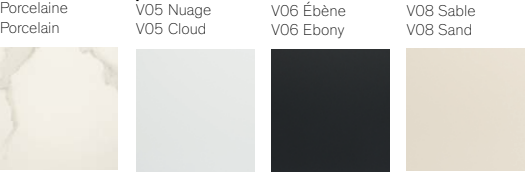

3SOP72G
 Buffet – 4 portes, dessus en verre satiné tempéré
 Buffet – 4 doors, satin edged tempered glass top
 73.25" x 20.5" x 35"

Dessus / Tops

Finis / Finishes

SOPHIE

3SOP72G

Buffet – 4 portes, dessus en verre satiné trempé
Buffet – 4 doors, satin edged tempered glass top
73.25" x 20.5" x 35"

3SOP72P

Buffet – 4 portes, dessus en porcelaine
Buffet – 4 doors, porcelain top
73.25" x 20.5" x 35"

Présenté en Blanc lavé sur chêne (#171) / Verre Nuage (#V05).
Shown in White washed on oak (#171) / Cloud glass (#V05).