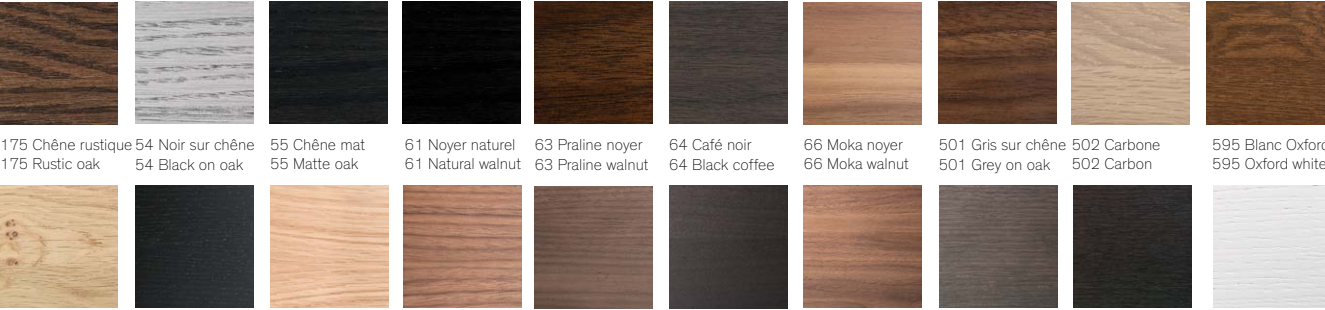

Finis / Finishes

123 Tobacco 124 Gris pâle 126 Charbon 127 Noir mat 162 Noyer chaud 163 Havana 164 Noyer naturel 165 Noyer fumé 171 Blanc lavé 173 Chêne fumé
 123 Tobacco 124 Light grey 126 Charcoal 127 Matte black 162 Warm walnut 163 Havana 164 Natural walnut 165 Smoked walnut 171 White wash 173 Smoked oak

175 Chêne rustique 54 Noir sur chêne 55 Chêne mat 61 Noyer naturel 63 Praline noyer 64 Café noir 66 Moka noyer 501 Gris sur chêne 502 Carbone 595 Blanc Oxford
 175 Rustic oak 54 Black on oak 55 Matte oak 61 Natural walnut 63 Praline walnut 64 Black coffee 66 Moka walnut 501 Grey on oak 502 Carbon 595 Oxford white

Présenté en Teck mat naturel (#05) / Tissu Velvet Nubia 061. NOTER: Fini teck n'est plus disponible
Shown in Matte natural teak (#05) / Nubia 061 fabric. PLEASE NOTE: Teak finish discontinued

mobican

1100 Gaudette, Saint-Jean-sur-Richelieu, Québec, Canada, J2W 3G1