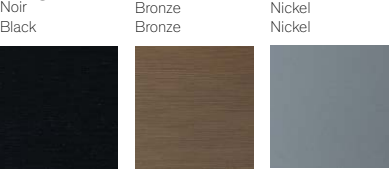

1VER72
 Bureau double - 6 tiroirs
 Double dresser - 6 drawers
 72" x 19.5" x 29.5"

Poignées / Handles

Finis / Finishes

175 Chêne rustique
 175 Rustic oak

1VER26
Table de nuit – 2 tiroirs
Night table – 2 drawers
26.25" x 17" x 17"