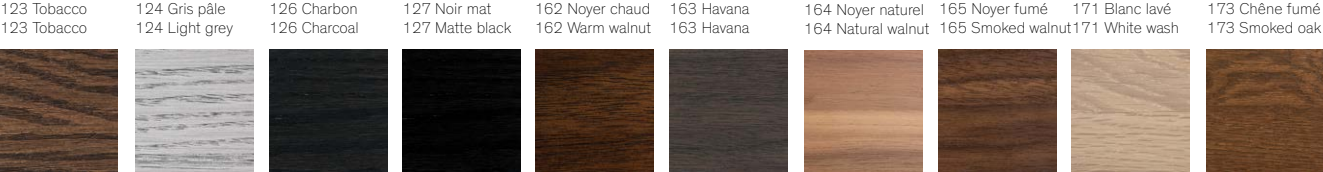

1VER72
 Bureau double - 6 tiroirs
 Double dresser - 6 drawers
 72" x 19.5" x 29.5"

Poignées / Handles

Finis / Finishes

175 Chêne rustique
 175 Rustic oak

1VER26
Table de nuit – 2 tiroirs
Night table – 2 drawers
26.25" x 17" x 17"

1VER72
Bureau double - 6 tiroirs
Double dresser - 6 drawers
72" x 19.5" x 29.5"

Présenté en Noyer fumé (#165) / Poignées Bronze.
Shown in Smoked walnut (#165) / Bronze handles.

mobican

1100 Gaudette, Saint-Jean-sur-Richelieu, Québec, Canada, J2W 3G1