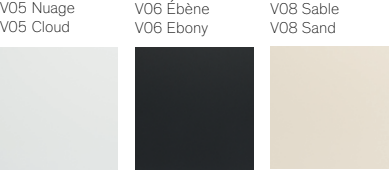

Dessus / Tops