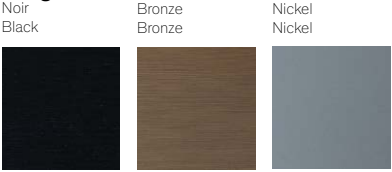

Poignées / Handles