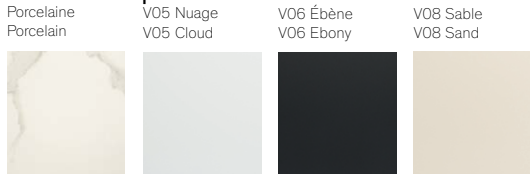

3ELO651-B avec pattes noires / with black legs
Buffet - Dessus en verre, 3 tiroirs, 1 porte
Buffet - Glass top, 3 drawers, 1 door
 65" x 18" x 30"

Dessus / Tops

Pattes de métal / Metal legs

Finis / Finishes

175 Chêne rustique
175 Rustic oak

3ELO651-B avec pattes noires / with black legs
Buffet - Dessus en verre, 3 tiroirs, 1 porte
Buffet - Glass top, 3 drawers, 1 door
 65" x 18" x 30"

3ELO651-N avec pattes nickel brossé / with brushed nickel legs
Buffet - Dessus en verre, 3 tiroirs, 1 porte
Buffet - Glass top, 3 drawers, 1 door
 65" x 18" x 30"

3ELO661-B avec pattes noires / with black legs
Buffet - Dessus en verre, 3 portes
Buffet - Glass top, 3 doors
 65" x 18" x 30"

3ELO661-N avec pattes nickel brossé / with brushed nickel leg
Buffet - Dessus en verre, 3 portes
Buffet - Glass top, 3 doors
 65" x 18" x 30"