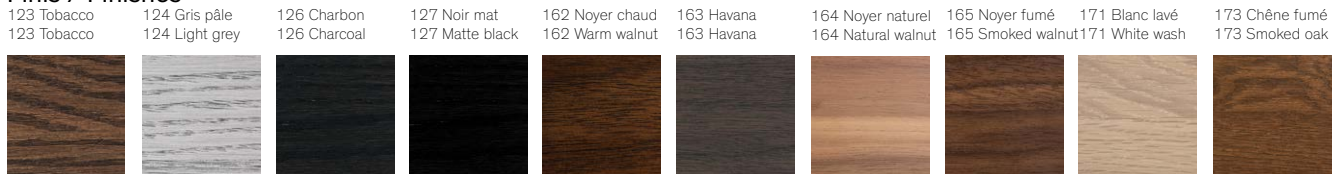

3ELO651-B avec pattes noires / with black legs
Buffet - Dessus en verre, 3 tiroirs, 1 porte
Buffet - Glass top, 3 drawers, 1 door
 65" x 18" x 30"

Dessus / Tops

Pattes de métal / Metal legs

Finis / Finishes

175 Chêne rustique
175 Rustic oak

3ELO651-B avec pattes noires / with black legs
Buffet - Dessus en verre, 3 tiroirs, 1 porte
Buffet - Glass top, 3 drawers, 1 door
 65" x 18" x 30"

3ELO651-N avec pattes nickel brossé / with brushed nickel legs
Buffet - Dessus en verre, 3 tiroirs, 1 porte
Buffet - Glass top, 3 drawers, 1 door
 65" x 18" x 30"

3ELO661-B avec pattes noires / with black legs
Buffet - Dessus en verre, 3 portes
Buffet - Glass top, 3 doors
 65" x 18" x 30"

3ELO661-N avec pattes nickel brossé / with brushed nickel leg
Buffet - Dessus en verre, 3 portes
Buffet - Glass top, 3 doors
 65" x 18" x 30"