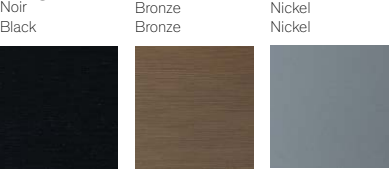

1AME48
 Bureau simple - 3 tiroirs
 Single dresser - 3 drawers
 48" x 19.5" x 28.75"

Poignées / Handles

Finis / Finishes

175 Chêne rustique
 175 Rustic oak

AMELIA

1AME26
Table de nuit – 2 tiroirs
Night table – 2 drawers
26" x 19.5" x 16.25"