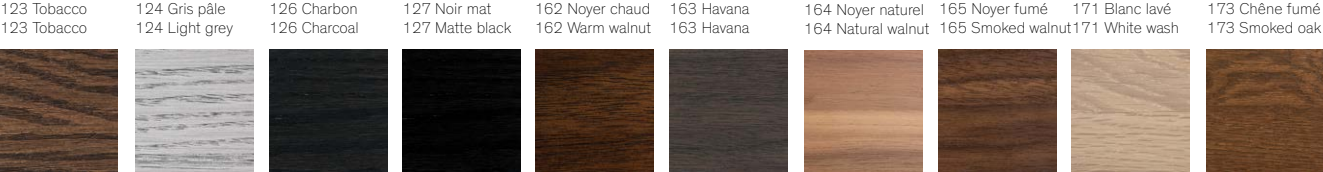

1AME48
 Bureau simple - 3 tiroirs
 Single dresser - 3 drawers
 48" x 19.5" x 28.75"

Poignées / Handles

Finis / Finishes

175 Chêne rustique
 175 Rustic oak

AMELIA

1AME26
Table de nuit – 2 tiroirs
Night table – 2 drawers
26" x 19.5" x 16.25"