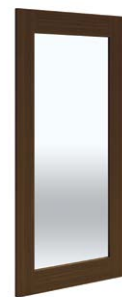

**SENO0QL**  
Lit avec tête en bois - Grand lit  
Bed with wood headboard - Queen  
63" x 91.5" x 41"

**SENO0CL**  
Lit avec tête en bois - California très grand lit  
Bed with wood headboard - California king  
75" x 95.5" x 41"

**SENO0KL**  
Lit avec tête en bois - Très grand lit  
Bed with wood headboard - King  
79.5" x 91.5" x 41"

**SEN10**  
Table de nuit - 2 tiroirs  
Night table - 2 drawers  
22" x 18" x 17.5"

**SEN20**  
Semainier - 6 tiroirs  
Narrow chest - 6 drawers  
20" x 19.75" x 53"

**SEN36**  
Commode haute - 6 tiroirs  
High chest - 6 drawers  
36" x 19.75" x 53.5"

**SEN48**  
Bureau simple - 3 tiroirs  
Single dresser - 3 drawers  
48" x 19.75" x 28.25"

**SEN65**  
Bureau double - 6 tiroirs  
Double dresser - 6 drawers  
65" x 19.75" x 28.25"

**SENO**  
Miroir  
Mirror  
33.5" x 1.25" x 44"

**SEN5**  
Miroir  
Mirror  
33.5" x 1.25" x 60"

Présenté en Fudge sur noyer (#62). Voir le site web pour les finis disponibles.  
Shown in Fudge on walnut (#62). See website for available finishes.