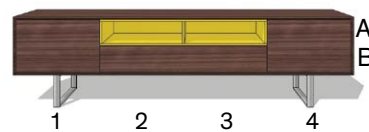

CRE748
Pattes metal 6"
Metal legs 6"
73.25" x 19.5" x 33.5"

CRE747
Base pleine
Plinth base
73.25" x 19.5" x 28.75"

CRE748
Base pleine
Plinth base
73.25" x 19.5" x 28.75"

VOS CHOIX / YOUR CHOICES

EXEMPLES / EXAMPLES