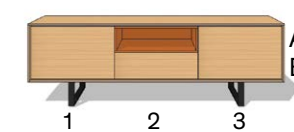

CRE654: 55 Chêne blanc mat / Matte white oak*
A2: 904 Épice cuivrées / Copper spice
Pattes / Legs: 6" Noir / Black