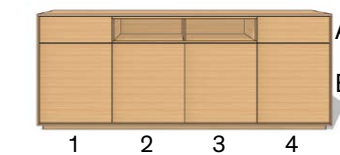

CRE748: 55 Chêne blanc mat / Matte white oak*
Base pleine / Plinth base

*Si la couleur des tiroirs, des portes et/ou de l'insertion n'est pas spécifiée, elle sera comme la couleur de la caisse.
*If the color of the drawers, the doors and/or the insert is not specified, it will be the same as the color of the case frame.