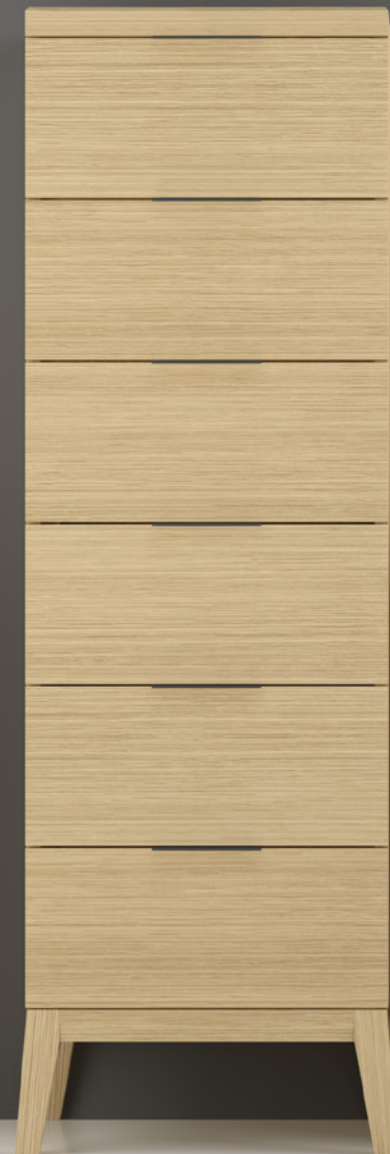

MARSALA

1MAR10
Table de nuit - 2 tiroirs, dessus en verre blanc
Night Table - 2 drawers, white glass top
23" x 19" x 25 1/2"

1MAR20
Semainier - 6 tiroirs, dessus en verre blanc
Narrow Chest - 6 drawers, white glass top
21" x 20 3/4" x 61"

1MAR36
Commode - 6 tiroirs, dessus en verre blanc
High Chest - 6 drawers, white glass top
37" x 20 3/4" x 61"

1MAR48
Bureau simple - 3 tiroirs, dessus en verre blanc
Single Dresser - 3 drawers, white glass top
49" x 20 3/4" x 36 1/4"

1MAR65
Bureau double - 6 tiroirs, dessus en verre blanc
Double Dresser - 6 drawers, white glass top
66" x 20 3/4" x 36 1/4"

Présenté en #55 Chêne blanc mat, voir la liste de prix pour les finis disponibles.
Shown in #55 Matte White Oak, see price list for available finishes.

1MAR20
Semainier - 6 tiroirs, dessus en verre blanc
Narrow Chest - 6 drawers, white glass top
21" x 20 3/4" x 61"

1MAR65
Bureau double - 6 tiroirs, dessus en verre blanc
Double Dresser - 6 drawers, white glass top
66" x 20 3/4" x 36 1/2"