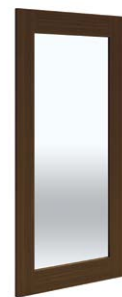

SENECA

*Le lit est disponible avec une base pleine ou une base à tiroirs.
*The bed is available with a full base or a drawer base.

SENO0DL
Lit avec tête en bois - Double
Bed with wood headboard - Full
57" x 86.5" x 41"

SENO0KL
Lit avec tête en bois - Très grand lit
Bed with wood headboard - King
79.5" x 91.5" x 41"

SEN10
Table de nuit - 2 tiroirs
Night table - 2 drawers
22" x 18" x 17.5"

SEN20
Semainier - 6 tiroirs
Narrow chest - 6 drawers
20" x 19.75" x 53"

SEN36
Commode haute - 6 tiroirs
High chest - 6 drawers
36" x 19.75" x 53.5"

SEN48
Bureau simple - 3 tiroirs
Single dresser - 3 drawers
48" x 19.75" x 28.25"

SEN65
Bureau double - 6 tiroirs
Double dresser - 6 drawers
65" x 19.75" x 28.25"

SENO
Miroir
Mirror
33.5" x 1.25" x 44"

SEN5
Miroir
Mirror
33.5" x 1.25" x 60"

Présenté en Fudge sur noyer (#62). Voir le site web pour les finis disponibles.
Shown in Fudge on walnut (#62). See website for available finishes.